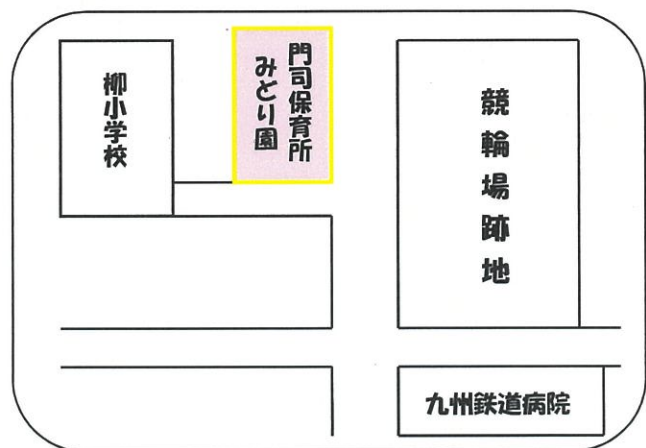

にこにこ広場のお知らせ

門司保育所みどり園では、地域のお子さんを対象に園内開放する日を設けています。
 お子さんと一緒に保育園でいろいろなあそびや行事に参加してみませんか？
 気軽にあそびに来てください。お待ちしております。時間は10時から11時までです。

※ 対象者……0～6歳児のお子さんと保護者の方 ※ 期間……5月～12月の月1回

年間計画

日付	内容
5月26日(金)	体を動かして遊ぼう！ ・ お話しの時間(絵本・紙芝居など)
6月23日(金)	作って遊ぼう・お話の時間(絵本・紙芝居など)
7月21日(金)	わらべ歌や楽しく踊って遊ぼう！ ・お話しの時間(絵本・紙芝居など)
8月25日(金)	作って遊ぼう・お話しの時間(絵本・紙芝居など)
11月10日(金)	秋の芸術鑑賞
12月15日(金)	作って遊ぼう・お話の時間(絵本・紙芝居など)

※園庭開放 5月・6月・10月・12月・1月・2月 (毎週月曜日・木曜日の10:00～11:00)
 を設けています(雨天を除く)

※にこにこ広場・園庭開放のお約束

- ・お越しになった時、お帰りの際には必ず事務所に声をかけて下さい。
- ・駐車場には4台しか止められませんので、お近くの方は徒歩でおいでください。
- ・外であそぶこともありますので、動きやすく汚れてもよい服装でご参加ください。
- ・歩けるお子さんは靴をご用意ください。
- ・お子さんの身の回りの品(紙おむつ・飲み物・着替えなど)、をご用意ください。
- ・荷物置きは遊戯室のロッカーを準備していますが、貴重品はお手元にお持ちください。