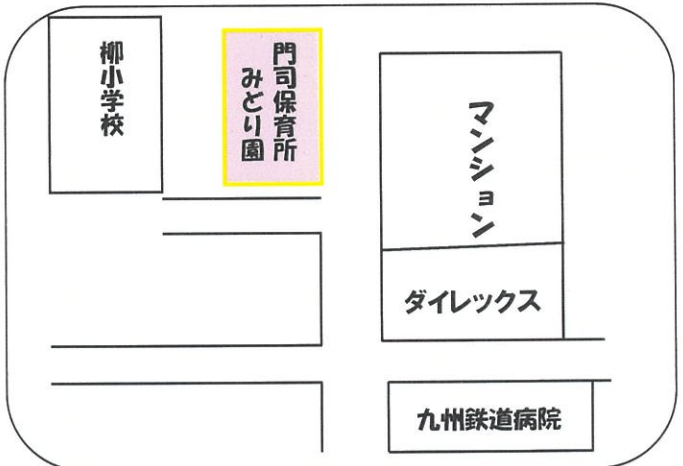

園庭開放(予定)
AM10:30~11:00

5月7・28日 8月6・20日 10月22日 11月5・19日
 12月10・24日 1月7・21日 2月4・18日 (各木曜日)

食育広場

「保育園の給食を食べてみませんか？」を開催予定です。(下記日程)
 対象は、ご家庭で育児をされている方で**予約**が必要です。

7月15日(水) AM11:00~12:00 (予定)
 詳細は、5月のホームページでお知らせします。

お約束

- ・お越しになった時、お帰りの際には必ず事務所に声をかけて下さい。
- ・駐車場は 10 台準備していますがお近くの方は、歩いてお越しください。
- ・お子さんの身の回りの品(紙おむつ・飲み物・着替えなど)は、各自でご用意ください。
- ・荷物置きは遊戯室のロッカーを準備していますが、貴重品はお手元にお持ちください。

鉄道弘済会 門司保育所みどり園
 北九州市門司区不老町2丁目2-25
 TEL 093-381-2002